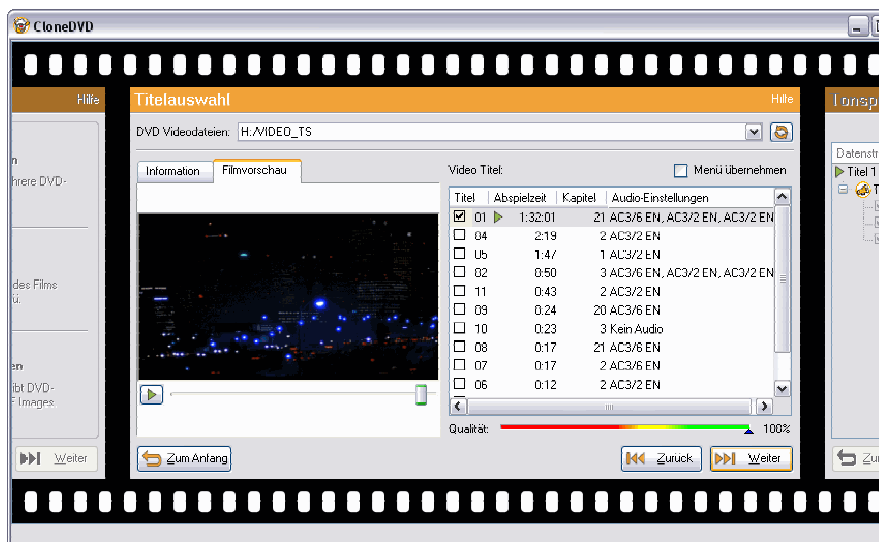

## CloneDVD Update Version 1.2.8.4

Neu: Qualitätsanzeige,  
Bugfixes und  
Spracherweiterungen

Cham, den 27. August 2003 - Elaborate Bytes präsentiert eine neu überarbeitete Version von CloneDVD. Das Update bietet neben einigen Bugfixes eine neue Qualitätsanzeige (siehe beigefügter Screenshot) unterhalb der Titelauswahl: Der Qualitätsbalken zeigt dem Anwender, wie stark die Kompression der Daten die Filmqualität beeinflusst. Je mehr Titel ausgewählt werden, desto höher ist die Kompression, desto schlechter die Qualität. Der Farbverlauf des Balkens verdeutlicht die Prozentangaben über die verbleibende Qualität. Auch unerfahrene Benutzer können sofort erkennen, wieviel Speicherkapazität z.B. die Integration des Original-Menüs benötigt. Die Übersetzer von Elaborate Bytes waren auch sehr fleissig: Das Handbuch ist jetzt zusätzlich in Französisch und Italienisch verfügbar, das Programm selbst in vielen weiteren Sprachen. Technische Details über die neue Version finden Sie unter: [http://www.elby.ch/de/products/clone\\_dvd/revision.html](http://www.elby.ch/de/products/clone_dvd/revision.html) Laden Sie sich das neue CloneDVD unter [www.elby.ch](http://www.elby.ch) herunter. Das Update ist für registrierte Kunden kostenlos.